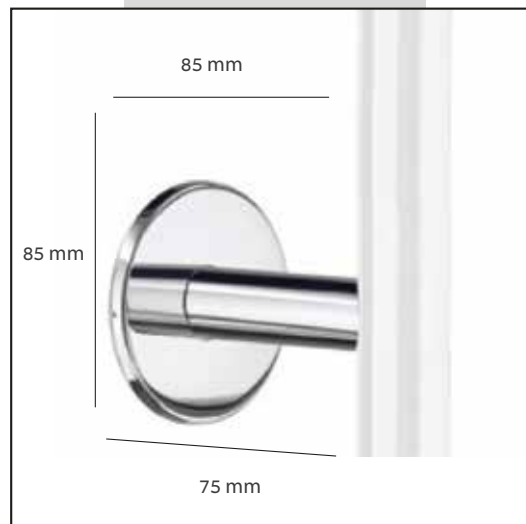

גימור: כרום, שחור מט, לבן מט

הספק: FK710-25W, FB710-31W

חיבור לחשמל: לשקע או חיבור ישיר

מפסק הפעלה: קיים בתחתית העמוד

מתאם חיבור ישיר FK723

MOSHE ZIV

אברהם זיב (מסלול)

למידע נוסף: 03-5581027