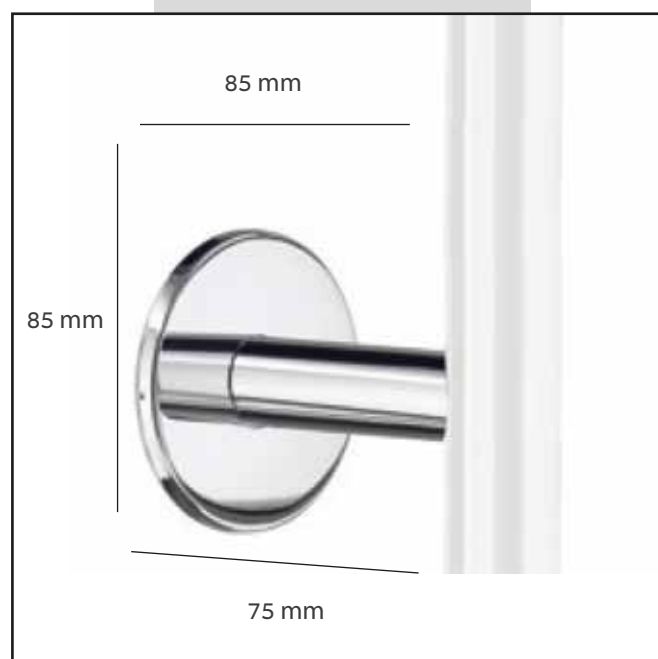

VERTICAL FK715

מייבש מגבות ורטיקלי 1

גודל 150x3 ס"מ

הספק: 25W

חיבור לחשמל: לשקע או חיבור ישיר

מפסק הפעלה: קיים

מתאם חיבור ישיר FK723

MOSHE ZIV

גודל 100x48 ס"מ

הספק: 50W

חיבור לחשמל: לשקע או חיבור ישיר

מפסק הפעלה: קיים למטה מימין

500 mm

689 mm

מפסק הפעלה

49 mm