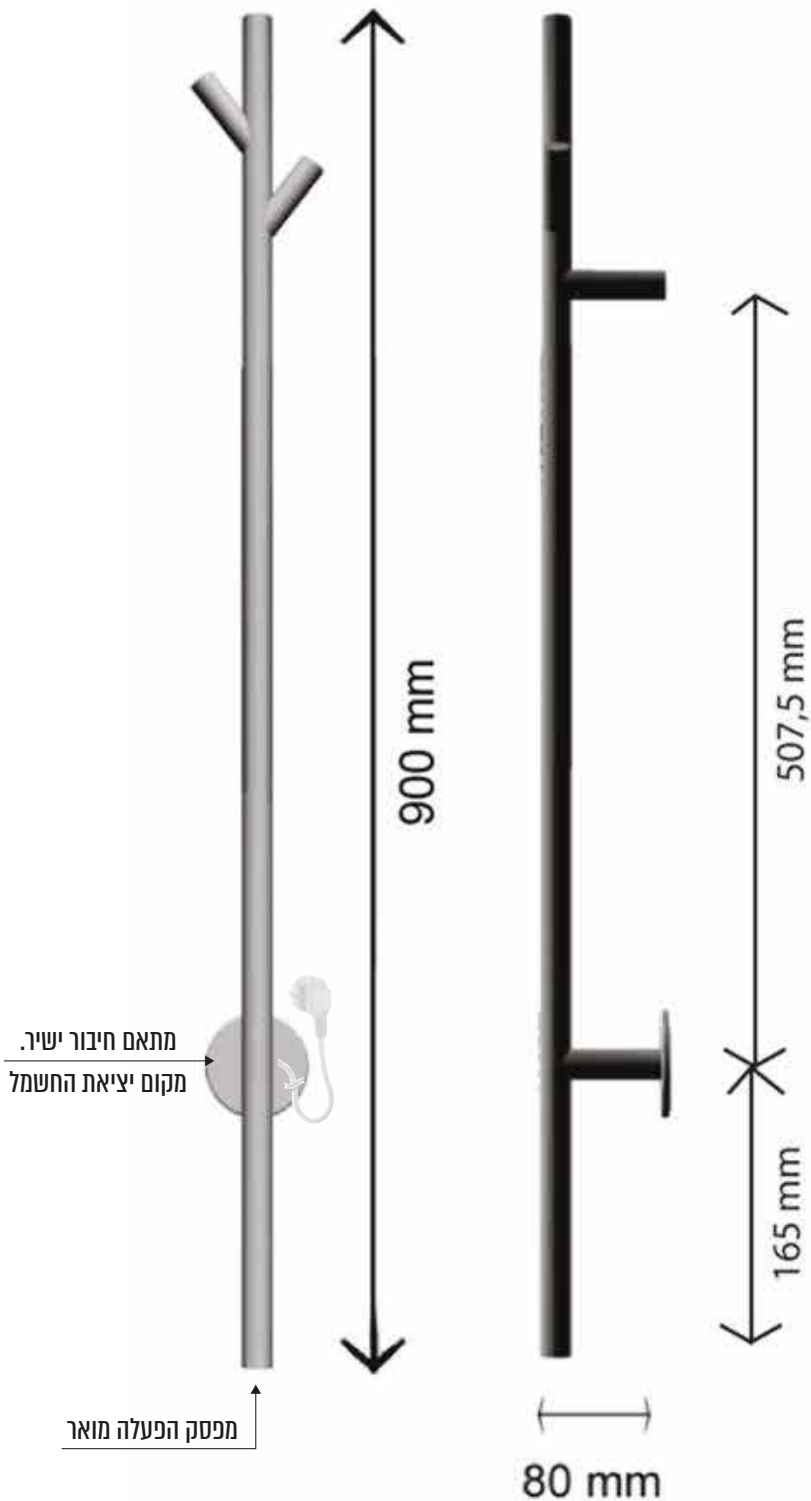

גודל 100x48 ס"מ

הספק: 50W

חיבור לחשמל: לשקע או חיבור ישיר

מפסק הפעלה: קיים למטה מימין

500 mm

689 mm

מפסק הפעלה

49 mm

מייבש מגבות אדר רחב

גודל 100x48 ס"מ

הספק: 50W

חיבור לחשמל: לשקע או חיבור ישיר

מפסק הפעלה: קיים למטה מימין

1000 mm

מתאם חיבור ישיר FK723

MOSHE ZIV

גימור: כרום, שחור מט, לבן מט

הספק: FK710-25W, FB710-31W

חיבור לחשמל: לשקע או חיבור ישיר

מפסק הפעלה: קיים בתחתית העמוד

מתאם חיבור ישיר FK723

MOSHE ZIV

אברהם זיב (מסלול)

למידע נוסף: 03-5581027

FK711

ענף 90

מייבש מגבות ענף

גימור: כרום בלבד

הספק: 65W

חיבור לחשמל: לשקע או חיבור ישיר

מפסק הפעלה: קיים בתחתית העמוד

מתאם חיבור ישיר FK723