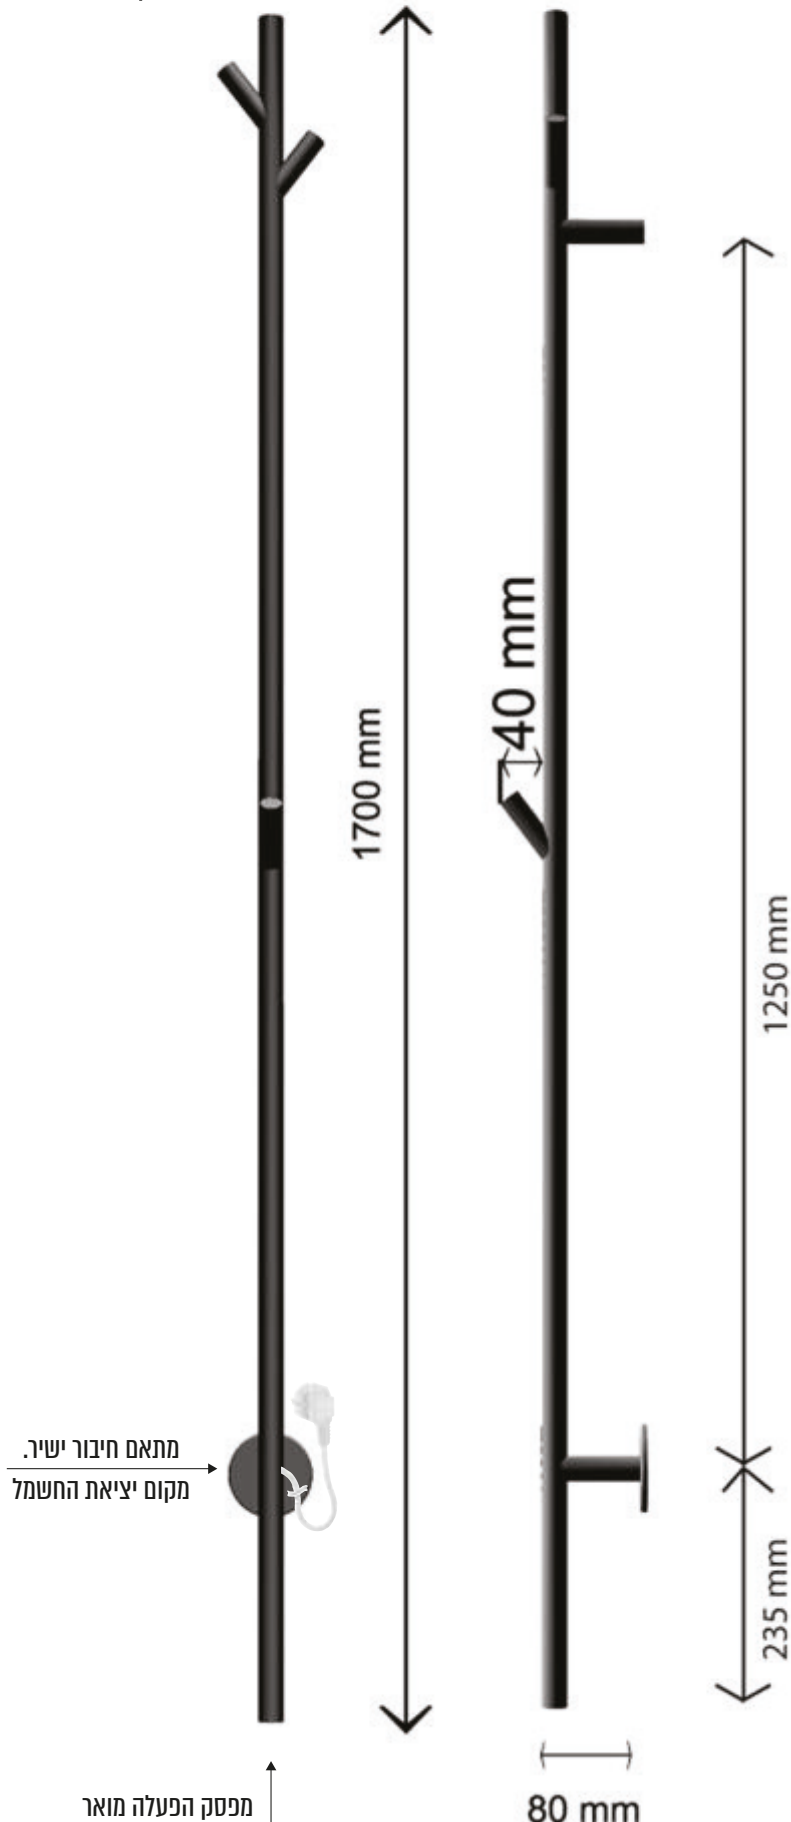

גודל 100x48 ס"מ

הספק: 50W

חיבור לחשמל: לשקע או חיבור ישיר

מפסק הפעלה: קיים למטה מימין

500 mm

689 mm

מפסק הפעלה

49 mm

מפסק הפעלה

112 mm

95 mm

מתאם חיבור ישיר FK723

85 mm

85 mm

75 mm

EDER 100 FK702

מייבש מגבות אדר רחב

גודל 100x48 ס"מ

הספק: 50W

חיבור לחשמל: לשקע או חיבור ישיר

מפסק הפעלה: קיים למטה מימין

1000 mm

מתאם חיבור ישיר FK723

MOSHE ZIV

גימור: כרום, שחור מט, לבן מט

הספק: FK710-25W, FB710-31W

חיבור לחשמל: לשקע או חיבור ישיר

מפסק הפעלה: קיים בתחתית העמוד

מתאם חיבור ישיר FK723

MOSHE ZIV

אברהם זיב (מסלול)

למידע נוסף: 03-5581027