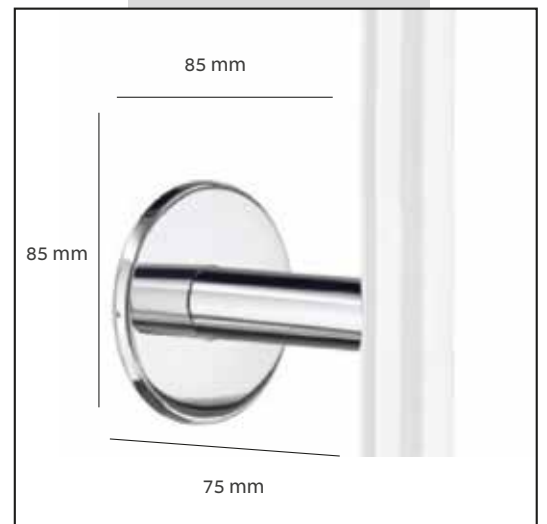

מייבש מגבות אדר רחב

גודל 100x48 ס"מ

הספק: 50W

חיבור לחשמל: לשקע או חיבור ישיר

מפסק הפעלה: קיים למטה מימין

1000 mm

מתאם חיבור ישיר FK723

MOSHE ZIV