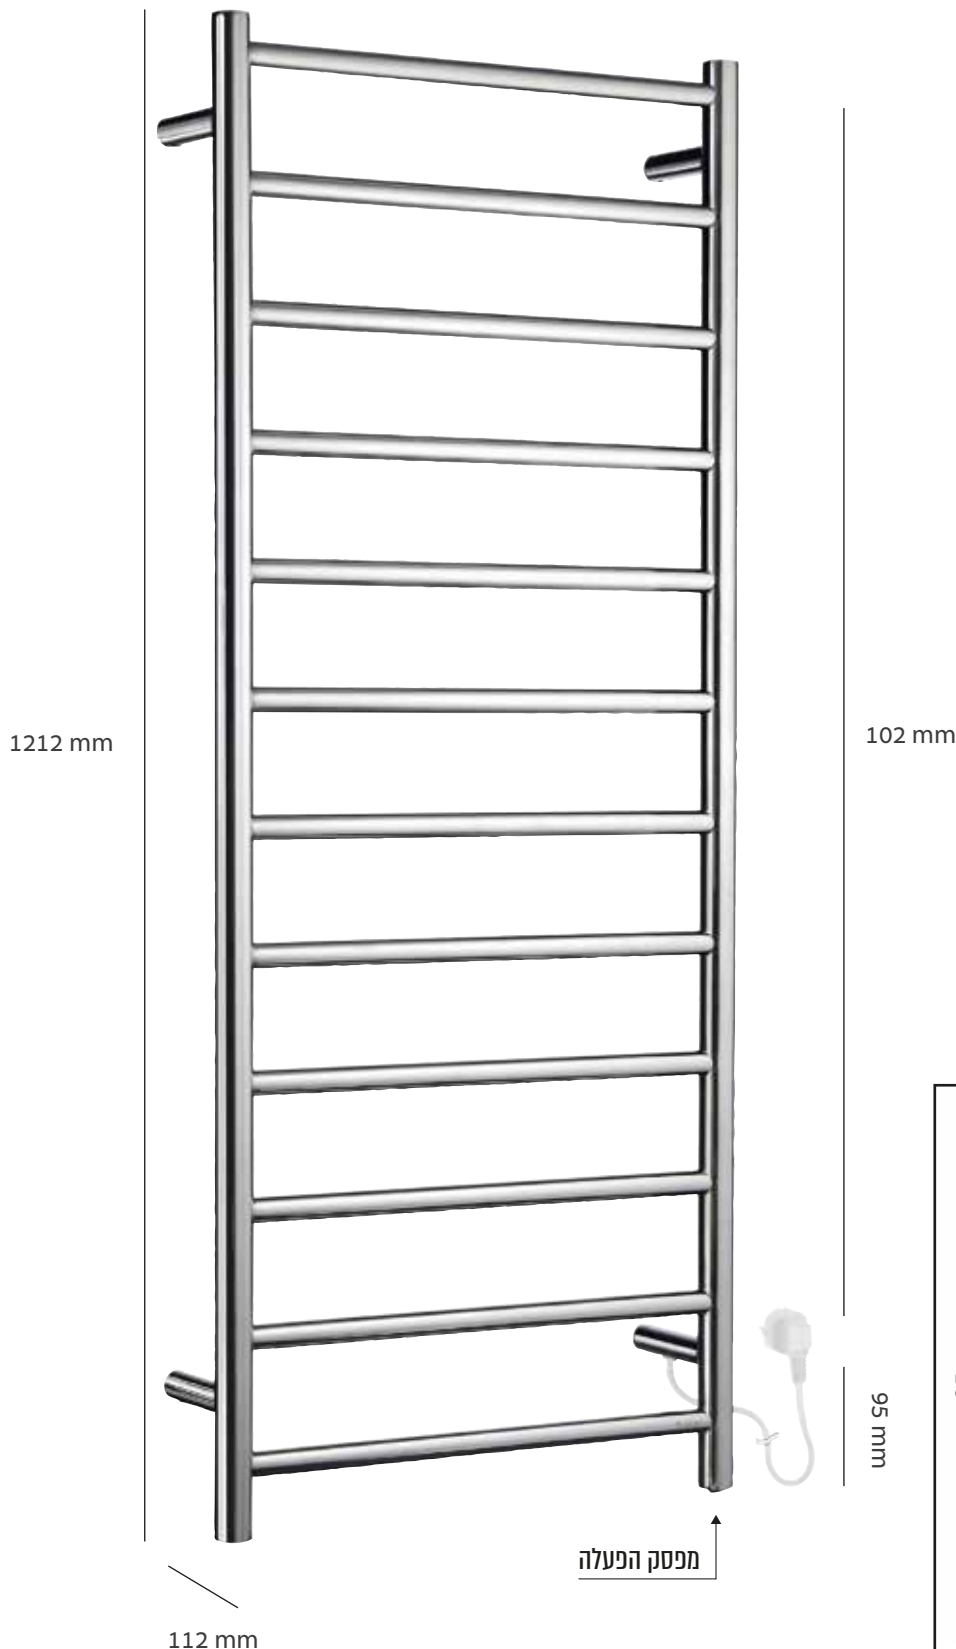

גודל 100x48 ס"מ

הספק: 50W

חיבור לחשמל: לשקע או חיבור ישיר

מפסק הפעלה: קיים למטה מימין

500 mm

689 mm

מפסק הפעלה

49 mm

למידע נוסף: 03-5581027

500 mm

EDER 120 FK701

מייבש מגבות אדר 120

גודל 120x50 ס"מ

הספק: 120W

חיבור לחשמל: לשקע או חיבור ישיר

מפסק הפעלה: קיים למטה מימין

מייבש מגבות אדר רחב

גודל 100x48 ס"מ

הספק: 50W

חיבור לחשמל: לשקע או חיבור ישיר

מפסק הפעלה: קיים למטה מימין

1000 mm

מתאם חיבור ישיר FK723

MOSHE ZIV