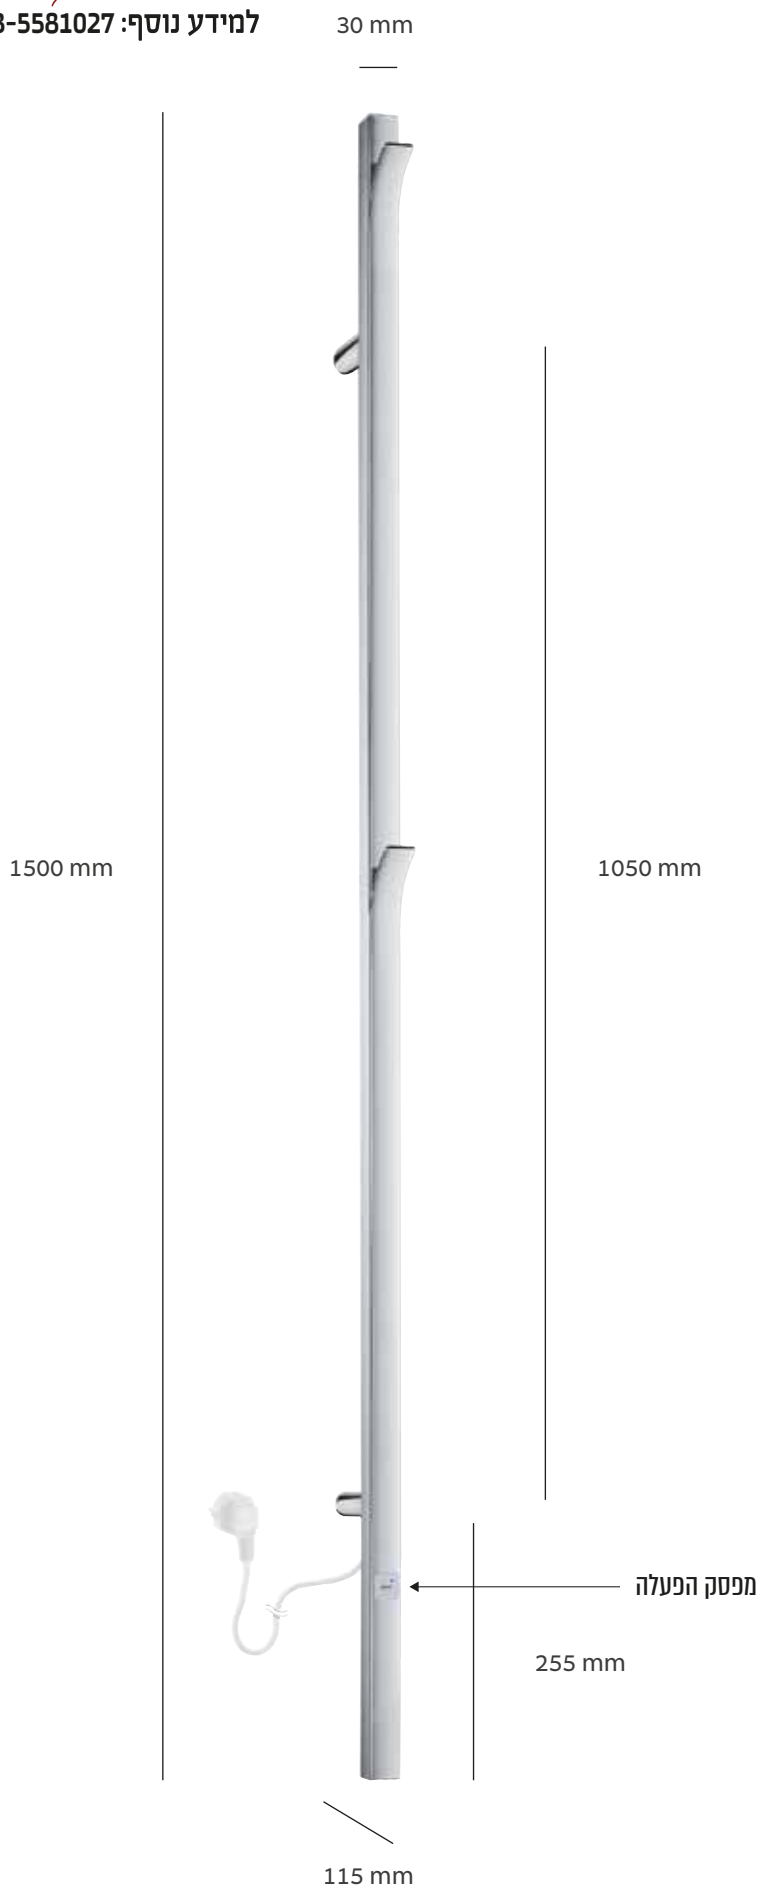

VERTICAL FK715

מייבש מגבות ורטיקלי 1

גודל 150x3 ס"מ

הספק: 25W

חיבור לחשמל: לשקע או חיבור ישיר

מפסק הפעלה: קיים

מתאם חיבור ישיר FK723

MOSHE ZIV

אגודת ארבעת המוסדות

לחידע נוסף: 03-5581027

120 mm

VERTICAL FK712

מייבש מגבות ורטיקלי 2

גודל 150x12 ס"מ

הספק: 60W

חיבור לחשמל: לשקע או חיבור ישיר

מפסק הפעלה: קיים וגם טיימר

לשעתיים/ארבע שעות

1500 mm

1050 mm

מפסק וטיימר

255 mm

100 mm

מתאם חיבור ישיר FK723

גודל 100x48 ס"מ

הספק: 50W

חיבור לחשמל: לשקע או חיבור ישיר

מפסק הפעלה: קיים למטה מימין

500 mm

689 mm

מפסק הפעלה

49 mm